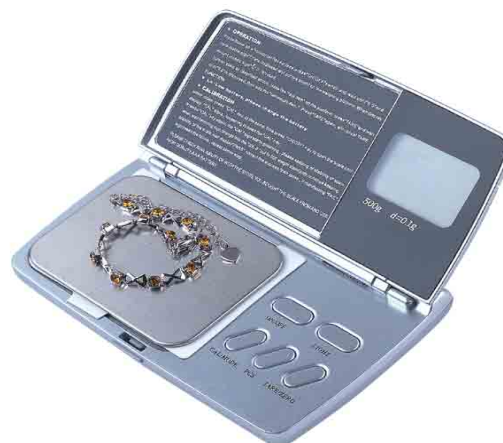

ЕЛЕКТРОННИ ДЖОБНИ ВЕЗНИ

Серия MSA-51

- ✓ Голям LCD дисплей с подсветка
- ✓ Блюдо от неръждаема стомана
- ✓ Смяна на мерната единица (g, oz, gn, ct, dwt)
- ✓ Функция Автоматично изключване
- ✓ Броячна функция
- ✓ Тарирание
- ✓ Калибриране с външна еталонна тежест (не е вкл. в окомплектовката)
- ✓ Индикатор за изтощени батерии
- ✓ Батерии – 2бр. 1.5V, размер AAA

Спецификации

Модел	MSA-51	
Капацитет, g	50	300
Деление, g	0,01	0,05
Работна температура	10°C до 30°C	
Тара	до капацитета на везната	
Време за стабилизиране	2 сек.	
Мерни единици	g, oz, gn, ct, dwt	
Дисплей	LCD дисплей	
Захранване	2бр. батерии 1.5V, размер AAA	
Размери на блюдото	75 x 55 мм	
Размери	130 x 80 x 15 мм	